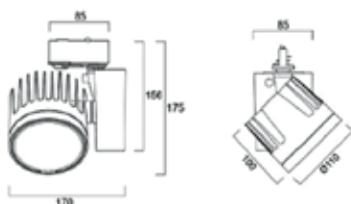

Abmessungen (mm)

Obwohl jede Anstrengung unternommen wurde, die Genauigkeit der technischen Details in dieser Publikation zu gewährleisten, ändern sich Daten und Leistungen. Die Aktualität der Informationen sollte daher auf der Website unter www.havells-sylvania.com abgefragt werden.

Deutschland
T. + 49 (0) 9131 793 0
F: + 49 (0) 9131 793 345
info.de@havells-sylvania.com

Schweiz
T. + 41 (0) 44 305 31 80
F. + 41 (0) 44 305 31 81
info.ch@havells-sylvania.com

Österreich
T. + 49 (0) 9131 793 138
F: + 49 (0) 9131 793 474
info.at@havells-sylvania.com

www.sylvania-licht.com
www.havells-sylvania.com

by **HAVELLS SYLVANIA**