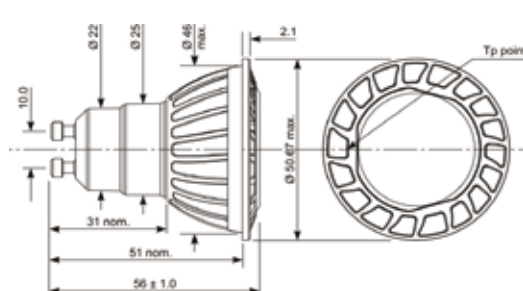

LICHTVERTEILUNG

RefLED Superia ES50 GU10 375lm 25°

RefLED Superia ES50 GU10 375lm 40°

ABMESSUNGEN (MM)

SPÉKTREN

Homelight - 827

Warm White - 830

Cool White - 840