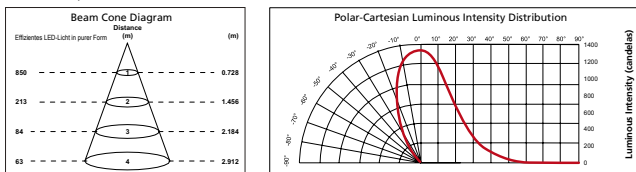

RefLED Superia ES50 GU10 375lm 40°