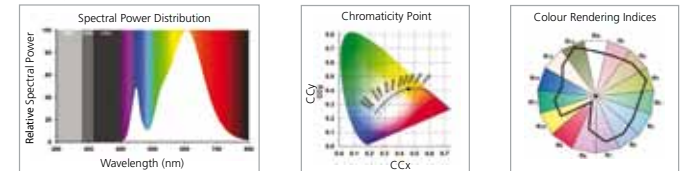

SPÉKTREN

Homelight - 827