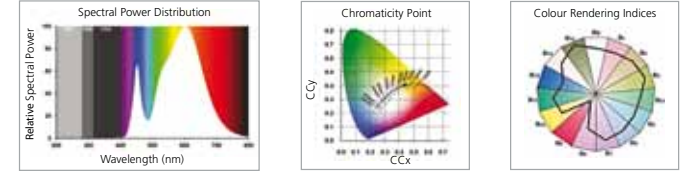

Warm White - 830