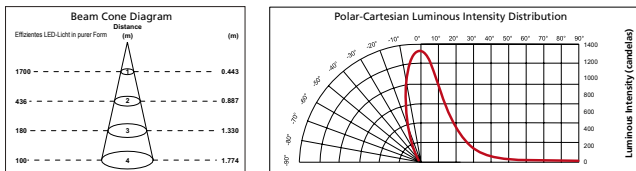

LICHTVERTEILUNG

RefLED Superia ES50 GU10 375lm 25°