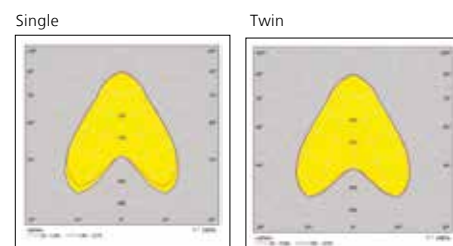

Ausstrahlungswinkel - passend für Ihre Anforderungen

Hochregaloptik (60°x20°)

Breitstrahlend (80°)

Abmessungen (mm)

Single

Twin

SylBay LED Die ausgeklügelte Hallenpendelleuchte

Art.-Nr.	Artikelbezeichnung	Größe L x B x H (mm)	Ausstrahlungs- winkel (°)	Spannung (V)	Stromstärke (mA)	Systemleistung (W)	Leuchtenlichtstrom (lm)	Systemeffizienz (lm/W)	Gewicht (kg)	
Single Body - DALI Dimmbar										
Breitstrahlend (80°)										
0039262	SylBay LED Single 95W 13.309lm DALI 80°x80°	330 x 375 x 105	80 x 80	220-240	1.400	95	13.309	140	4,6	
0039263	SylBay LED Single 145W 18.817lm DALI 80°x80°	330 x 375 x 105	80 x 80	220-240	2.100	145	18.817	130	4,6	
Hochregaloptik (60° x 20°)										
0039267	SylBay LED Single 95W 13.046lm DALI 60°x20°	330 x 375 x 105	60 x 20	220-240	1.400	95	13.046	137	4,6	
0039268	SylBay LED Single 145W 18.445lm DALI 60°x20°	330 x 375 x 105	60 x 20	220-240	2.100	145	18.445	127	4,6	
Twin Body - DALI Dimmbar										
Breitstrahlend (80°)										
0039264	SylBay LED Twin 185W 25.942lm DALI 80°x80°	650 x 375 x 105	80 x 80	220-240	1.400 x 2	185	25.942	140	8,9	
0039265	SylBay LED Twin 235W 31.130lm DALI 80°x80°	650 x 375 x 105	80 x 80	220-240	1.750 x 2	235	31.130	132	8,9	
0039266	SylBay LED Twin 290W 37.700lm DALI 80°x80°	650 x 375 x 105	80 x 80	220-240	2.100 x 2	290	37.700	130	8,9	
Hochregaloptik (60° x 20°)										
0039269	SylBay LED Twin 185W 25.446lm DALI 60°x20°	650 x 375 x 105	60 x 20	220-240	1.400 x 2	185	25.446	138	8,9	
0039270	SylBay LED Twin 235W 30.535lm 840 DALI 60°x20°	650 x 375 x 105	60 x 20	220-240	1.750 x 2	235	30.535	130	8,9	
0039271	SylBay LED Twin 290W 36.616lm DALI 60°x20°	650 x 375 x 105	60 x 20	220-240	2.100 x 2	290	36.616	126	8,9	
Single Body - Analog 1-10V Dimmbar mit interierten Infrarot Präsenz- und Tageslichtsensor (PIR)										
Breitstrahlend (80°)										
0039272	SylBay LED Single 95W 13.309lm 1-10V PIR 80°x80°	430 x 375 x 105	80 x 80	220-240	1.400	95	13.309	140	5,1	
0039273	SylBay LED Single 145W 18.817lm 1-10V PIR 80°x80°	430 x 375 x 105	80 x 80	220-240	2.100	145	18.817	130	5,1	
Hochregaloptik (60° x 20°)										
0039277	SylBay LED Single 95W 13.046lm 1-10V PIR 60°x20°	430 x 375 x 105	60 x 20	220-240	1.400	95	13.046	137	5,1	
0039278	SylBay LED Single 145W 18.445lm 1-10V PIR 60°x20°	430 x 375 x 105	60 x 20	220-240	2.100	145	18.445	127	5,1	
Twin Body - Analog 1-10V Dimmbar mit interierten Infrarot Präsenz- und Tageslichtsensor (PIR)										
Breitstrahlend (80°)										
0039274	SylBay LED Twin 185W 25.942lm 1-10V PIR 80°x80°	750 x 375 x 105	80 x 80	220-240	1.400 x 2	185	25.942	140	9,2	
0039275	SylBay LED Twin 235W 31.130lm 1-10V PIR 80°x80°	750 x 375 x 105	80 x 80	220-240	1.750 x 2	235	31.130	132	9,2	
0039276	SylBay LED Twin 290W 37.700lm 1-10V PIR 80°x80°	750 x 375 x 105	80 x 80	220-240	2.100 x 2	290	37.700	130	9,2	
Hochregaloptik (60° x 20°)										
0039279	SylBay LED Twin 185W 25.446lm 1-10V PIR 60°x20°	750 x 375 x 105	60 x 20	220-240	1.400 x 2	185	25.446	138	9,2	
0039280	SylBay LED Twin 235W 30.535lm 1-10V PIR 60°x20°	750 x 375 x 105	60 x 20	220-240	1.750 x 2	235	30.535	130	9,2	
0039281	SylBay LED Twin 290W 36.616lm 1-10V PIR 60°x20°	750 x 375 x 105	60 x 20	220-240	2.100 x 2	290	36.616	126	9,2	