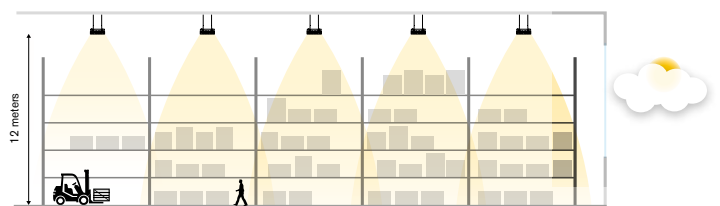

SylBay LED

Die ausgeklügelte Hallenpendelleuchte

SylBay LED - Zubehör

0039282	SYLBAY LED Abhängeset 3m	Flexibles Abhängeseil (pro Leuchte wird 1 Set benötigt)
0039283	SYLBAY LED PIR Fernbedienung	Fernbedienung für 1-10V PIR Versionen ermöglicht Programmierung und Wartung ohne Leiter
0039284	SYLBAY LED Schutzgitter	Schutzgitter gegen Eindringen von großen Objekten (Single Body: 1; Twin Body: 2)
0039285	SYLBAY LED flexibler Anbaubügel	In alle Richtungen schwenkbar, damit Leuchte je nach Bedarf montiert werden kann (1 pro Leuchte)

Erfassung Tageslicht

Obwohl jede Anstrengung unternommen wurde, die Genauigkeit der technischen Details in dieser Publikation zu gewährleisten, ändern sich Daten und Leistungen. Die Aktualität der Informationen sollte daher auf der Website unter www.feilosylvania.com abgefragt werden.

Deutschland
T. + 49 (0) 9131 793 0
F. + 49 (0) 9131 793 345
info.de@feilosylvania.com

Schweiz
T. + 41 (0) 44305 31 80
F. + 41 (0) 44305 31 81
info.ch@feilosylvania.com

Österreich
T. + 49 (0) 9131 793 138
F. + 49 (0) 9131 793 474
info.at@feilosylvania.com

www.feilosylvania.com
by **FEILO SYLVANIA**