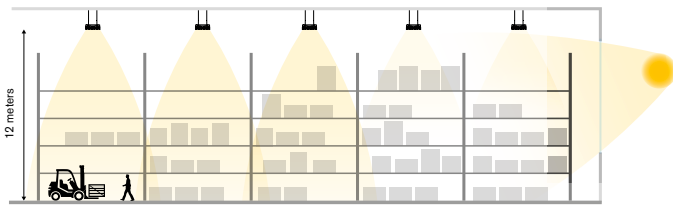

SylBay LED

Die ausgeklügelte Hallenpendelleuchte

SylBay LED - Zubehör

0039282	SYLBAY LED Abhängeset 3m	Flexibles Abhängeseil (pro Leuchte wird 1 Set benötigt)
0039283	SYLBAY LED PIR Fernbedienung	Fernbedienung für 1-10V PIR Versionen ermöglicht Programmierung und Wartung ohne Leiter
0039284	SYLBAY LED Schutzgitter	Schutzgitter gegen Eindringen von großen Objekten (Single Body: 1; Twin Body: 2)
0039285	SYLBAY LED flexibler Anbaubügel	In alle Richtungen schwenkbar, damit Leuchte je nach Bedarf montiert werden kann (1 pro Leuchte)

Erfassung Tageslicht

Obwohl jede Anstrengung unternommen wurde, die Genauigkeit der technischen Details in dieser Publikation zu gewährleisten, ändern sich Daten und Leistungen. Die Aktualität der Informationen sollte daher auf der Website unter www.feilosylvania.com abgefragt werden.

Deutschland
T. + 49 (0) 9131 793 0
F. + 49 (0) 9131 793 345
info.de@feilosylvania.com

Schweiz
T. + 41 (0) 44305 31 80
F. + 41 (0) 44305 31 81
info.ch@feilosylvania.com

Österreich
T. + 49 (0) 9131 793 138
F. + 49 (0) 9131 793 474
info.at@feilosylvania.com

www.feilosylvania.com
by **FEILO SYLVANIA**