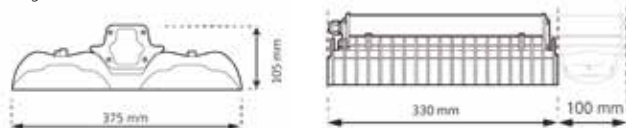

Ausstrahlungswinkel - passend für Ihre Anforderungen

Hochregaloptik (60°x20°)

Breitstrahlend (80°)

Abmessungen (mm)

Single

Twin

SylBay LED Die ausgeklügelte Hallenpendelleuchte

Art.-Nr.	Artikelbezeichnung	Größe L x B x H (mm)	Ausstrahlungs- winkel (°)	Spannung (V)	Stromstärke (mA)	Systemleistung (W)	Leuchtenlichtstrom (lm)	Systemeffizienz (lm/W)	Gewicht (kg)	
Single Body - DALI Dimmbar										
Breitstrahlend (80°)										
0039262	SylBay LED Single 95W 13.309lm DALI 80°x80°	330 x 375 x 105	80 x 80	220-240	1.400	95	13.309	140	4,6	
0039263	SylBay LED Single 145W 18.817lm DALI 80°x80°	330 x 375 x 105	80 x 80	220-240	2.100	145	18.817	130	4,6	
Hochregaloptik (60° x 20°)										
0039267	SylBay LED Single 95W 13.046lm DALI 60°x20°	330 x 375 x 105	60 x 20	220-240	1.400	95	13.046	137	4,6	
0039268	SylBay LED Single 145W 18.445lm DALI 60°x20°	330 x 375 x 105	60 x 20	220-240	2.100	145	18.445	127	4,6	
Twin Body - DALI Dimmbar										
Breitstrahlend (80°)										
0039264	SylBay LED Twin 185W 25.942lm DALI 80°x80°	650 x 375 x 105	80 x 80	220-240	1.400 x 2	185	25.942	140	8,9	
0039265	SylBay LED Twin 235W 31.130lm DALI 80°x80°	650 x 375 x 105	80 x 80	220-240	1.750 x 2	235	31.130	132	8,9	
0039266	SylBay LED Twin 290W 37.700lm DALI 80°x80°	650 x 375 x 105	80 x 80	220-240	2.100 x 2	290	37.700	130	8,9	
Hochregaloptik (60° x 20°)										
0039269	SylBay LED Twin 185W 25.446lm DALI 60°x20°	650 x 375 x 105	60 x 20	220-240	1.400 x 2	185	25.446	138	8,9	
0039270	SylBay LED Twin 235W 30.535lm 840 DALI 60°x20°	650 x 375 x 105	60 x 20	220-240	1.750 x 2	235	30.535	130	8,9	
0039271	SylBay LED Twin 290W 36.616lm DALI 60°x20°	650 x 375 x 105	60 x 20	220-240	2.100 x 2	290	36.616	126	8,9	
Single Body - Analog 1-10V Dimmbar mit interierten Infrarot Präsenz- und Tageslichtsensor (PIR)										
Breitstrahlend (80°)										
0039272	SylBay LED Single 95W 13.309lm 1-10V PIR 80°x80°	430 x 375 x 105	80 x 80	220-240	1.400	95	13.309	140	5,1	
0039273	SylBay LED Single 145W 18.817lm 1-10V PIR 80°x80°	430 x 375 x 105	80 x 80	220-240	2.100	145	18.817	130	5,1	
Hochregaloptik (60° x 20°)										
0039277	SylBay LED Single 95W 13.046lm 1-10V PIR 60°x20°	430 x 375 x 105	60 x 20	220-240	1.400	95	13.046	137	5,1	
0039278	SylBay LED Single 145W 18.445lm 1-10V PIR 60°x20°	430 x 375 x 105	60 x 20	220-240	2.100	145	18.445	127	5,1	
Twin Body - Analog 1-10V Dimmbar mit interierten Infrarot Präsenz- und Tageslichtsensor (PIR)										
Breitstrahlend (80°)										
0039274	SylBay LED Twin 185W 25.942lm 1-10V PIR 80°x80°	750 x 375 x 105	80 x 80	220-240	1.400 x 2	185	25.942	140	9,2	
0039275	SylBay LED Twin 235W 31.130lm 1-10V PIR 80°x80°	750 x 375 x 105	80 x 80	220-240	1.750 x 2	235	31.130	132	9,2	
0039276	SylBay LED Twin 290W 37.700lm 1-10V PIR 80°x80°	750 x 375 x 105	80 x 80	220-240	2.100 x 2	290	37.700	130	9,2	
Hochregaloptik (60° x 20°)										
0039279	SylBay LED Twin 185W 25.446lm 1-10V PIR 60°x20°	750 x 375 x 105	60 x 20	220-240	1.400 x 2	185	25.446	138	9,2	
0039280	SylBay LED Twin 235W 30.535lm 1-10V PIR 60°x20°	750 x 375 x 105	60 x 20	220-240	1.750 x 2	235	30.535	130	9,2	
0039281	SylBay LED Twin 290W 36.616lm 1-10V PIR 60°x20°	750 x 375 x 105	60 x 20	220-240	2.100 x 2	290	36.616	126	9,2	