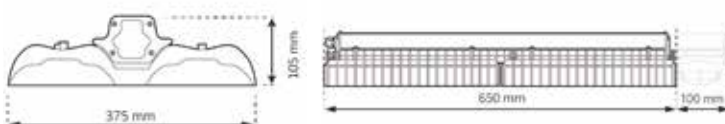

Ausstrahlungswinkel - passend für Ihre Anforderungen

Hochregaloptik (60°x20°)

Breitstrahlend (80°)

Abmessungen (mm)

Single

Twin

SylBay LED Die ausgeklügelte Hallenpendelleuchte

Art.-Nr.	Artikelbezeichnung	Größe L x B x H (mm)	Ausstrahlungs- winkel (°)	Spannung (V)	Stromstärke (mA)	Systemleistung (W)	Leuchtenlichtstrom (lm)	Systemeffizienz (lm/W)	Gewicht (kg)	
Single Body - DALI Dimmbar										
Breitstrahlend (80°)										
0039262	SylBay LED Single 95W 13.309lm DALI 80°x80°	330 x 375 x 105	80 x 80	220-240	1.400	95	13.309	140	4,6	
0039263	SylBay LED Single 145W 18.817lm DALI 80°x80°	330 x 375 x 105	80 x 80	220-240	2.100	145	18.817	130	4,6	
Hochregaloptik (60° x 20°)										
0039267	SylBay LED Single 95W 13.046lm DALI 60°x20°	330 x 375 x 105	60 x 20	220-240	1.400	95	13.046	137	4,6	
0039268	SylBay LED Single 145W 18.445lm DALI 60°x20°	330 x 375 x 105	60 x 20	220-240	2.100	145	18.445	127	4,6	
Twin Body - DALI Dimmbar										
Breitstrahlend (80°)										
0039264	SylBay LED Twin 185W 25.942lm DALI 80°x80°	650 x 375 x 105	80 x 80	220-240	1.400 x 2	185	25.942	140	8,9	
0039265	SylBay LED Twin 235W 31.130lm DALI 80°x80°	650 x 375 x 105	80 x 80	220-240	1.750 x 2	235	31.130	132	8,9	
0039266	SylBay LED Twin 290W 37.700lm DALI 80°x80°	650 x 375 x 105	80 x 80	220-240	2.100 x 2	290	37.700	130	8,9	
Hochregaloptik (60° x 20°)										
0039269	SylBay LED Twin 185W 25.446lm DALI 60°x20°	650 x 375 x 105	60 x 20	220-240	1.400 x 2	185	25.446	138	8,9	
0039270	SylBay LED Twin 235W 30.535lm 840 DALI 60°x20°	650 x 375 x 105	60 x 20	220-240	1.750 x 2	235	30.535	130	8,9	
0039271	SylBay LED Twin 290W 36.616lm DALI 60°x20°	650 x 375 x 105	60 x 20	220-240	2.100 x 2	290	36.616	126	8,9	
Single Body - Analog 1-10V Dimmbar mit interierten Infrarot Präsenz- und Tageslichtsensor (PIR)										
Breitstrahlend (80°)										
0039272	SylBay LED Single 95W 13.309lm 1-10V PIR 80°x80°	430 x 375 x 105	80 x 80	220-240	1.400	95	13.309	140	5,1	
0039273	SylBay LED Single 145W 18.817lm 1-10V PIR 80°x80°	430 x 375 x 105	80 x 80	220-240	2.100	145	18.817	130	5,1	
Hochregaloptik (60° x 20°)										
0039277	SylBay LED Single 95W 13.046lm 1-10V PIR 60°x20°	430 x 375 x 105	60 x 20	220-240	1.400	95	13.046	137	5,1	
0039278	SylBay LED Single 145W 18.445lm 1-10V PIR 60°x20°	430 x 375 x 105	60 x 20	220-240	2.100	145	18.445	127	5,1	
Twin Body - Analog 1-10V Dimmbar mit interierten Infrarot Präsenz- und Tageslichtsensor (PIR)										
Breitstrahlend (80°)										
0039274	SylBay LED Twin 185W 25.942lm 1-10V PIR 80°x80°	750 x 375 x 105	80 x 80	220-240	1.400 x 2	185	25.942	140	9,2	
0039275	SylBay LED Twin 235W 31.130lm 1-10V PIR 80°x80°	750 x 375 x 105	80 x 80	220-240	1.750 x 2	235	31.130	132	9,2	
0039276	SylBay LED Twin 290W 37.700lm 1-10V PIR 80°x80°	750 x 375 x 105	80 x 80	220-240	2.100 x 2	290	37.700	130	9,2	
Hochregaloptik (60° x 20°)										
0039279	SylBay LED Twin 185W 25.446lm 1-10V PIR 60°x20°	750 x 375 x 105	60 x 20	220-240	1.400 x 2	185	25.446	138	9,2	
0039280	SylBay LED Twin 235W 30.535lm 1-10V PIR 60°x20°	750 x 375 x 105	60 x 20	220-240	1.750 x 2	235	30.535	130	9,2	
0039281	SylBay LED Twin 290W 36.616lm 1-10V PIR 60°x20°	750 x 375 x 105	60 x 20	220-240	2.100 x 2	290	36.616	126	9,2	