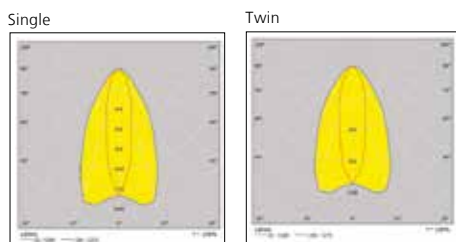

Ausstrahlungswinkel - passend für Ihre Anforderungen

Hochregaloptik (60°x20°)

Breitstrahlend (80°)

Abmessungen (mm)

Single

Twin

SylBay LED Die ausgeklügelte Hallenpendelleuchte

Art.-Nr.	Artikelbezeichnung	Größe L x B x H (mm)	Ausstrahlungs- winkel (°)	Spannung (V)	Stromstärke (mA)	Systemleistung (W)	Leuchtenlichtstrom (lm)	Systemeffizienz (lm/W)	Gewicht (kg)	
Single Body - DALI Dimmbar										
Breitstrahlend (80°)										
0039262	SylBay LED Single 95W 13.309lm DALI 80°x80°	330 x 375 x 105	80 x 80	220-240	1.400	95	13.309	140	4,6	
0039263	SylBay LED Single 145W 18.817lm DALI 80°x80°	330 x 375 x 105	80 x 80	220-240	2.100	145	18.817	130	4,6	
Hochregaloptik (60° x 20°)										
0039267	SylBay LED Single 95W 13.046lm DALI 60°x20°	330 x 375 x 105	60 x 20	220-240	1.400	95	13.046	137	4,6	
0039268	SylBay LED Single 145W 18.445lm DALI 60°x20°	330 x 375 x 105	60 x 20	220-240	2.100	145	18.445	127	4,6	
Twin Body - DALI Dimmbar										
Breitstrahlend (80°)										
0039264	SylBay LED Twin 185W 25.942lm DALI 80°x80°	650 x 375 x 105	80 x 80	220-240	1.400 x 2	185	25.942	140	8,9	
0039265	SylBay LED Twin 235W 31.130lm DALI 80°x80°	650 x 375 x 105	80 x 80	220-240	1.750 x 2	235	31.130	132	8,9	
0039266	SylBay LED Twin 290W 37.700lm DALI 80°x80°	650 x 375 x 105	80 x 80	220-240	2.100 x 2	290	37.700	130	8,9	
Hochregaloptik (60° x 20°)										
0039269	SylBay LED Twin 185W 25.446lm DALI 60°x20°	650 x 375 x 105	60 x 20	220-240	1.400 x 2	185	25.446	138	8,9	
0039270	SylBay LED Twin 235W 30.535lm 840 DALI 60°x20°	650 x 375 x 105	60 x 20	220-240	1.750 x 2	235	30.535	130	8,9	
0039271	SylBay LED Twin 290W 36.616lm DALI 60°x20°	650 x 375 x 105	60 x 20	220-240	2.100 x 2	290	36.616	126	8,9	
Single Body - Analog 1-10V Dimmbar mit interierten Infrarot Präsenz- und Tageslichtsensor (PIR)										
Breitstrahlend (80°)										
0039272	SylBay LED Single 95W 13.309lm 1-10V PIR 80°x80°	430 x 375 x 105	80 x 80	220-240	1.400	95	13.309	140	5,1	
0039273	SylBay LED Single 145W 18.817lm 1-10V PIR 80°x80°	430 x 375 x 105	80 x 80	220-240	2.100	145	18.817	130	5,1	
Hochregaloptik (60° x 20°)										
0039277	SylBay LED Single 95W 13.046lm 1-10V PIR 60°x20°	430 x 375 x 105	60 x 20	220-240	1.400	95	13.046	137	5,1	
0039278	SylBay LED Single 145W 18.445lm 1-10V PIR 60°x20°	430 x 375 x 105	60 x 20	220-240	2.100	145	18.445	127	5,1	
Twin Body - Analog 1-10V Dimmbar mit interierten Infrarot Präsenz- und Tageslichtsensor (PIR)										
Breitstrahlend (80°)										
0039274	SylBay LED Twin 185W 25.942lm 1-10V PIR 80°x80°	750 x 375 x 105	80 x 80	220-240	1.400 x 2	185	25.942	140	9,2	
0039275	SylBay LED Twin 235W 31.130lm 1-10V PIR 80°x80°	750 x 375 x 105	80 x 80	220-240	1.750 x 2	235	31.130	132	9,2	
0039276	SylBay LED Twin 290W 37.700lm 1-10V PIR 80°x80°	750 x 375 x 105	80 x 80	220-240	2.100 x 2	290	37.700	130	9,2	
Hochregaloptik (60° x 20°)										
0039279	SylBay LED Twin 185W 25.446lm 1-10V PIR 60°x20°	750 x 375 x 105	60 x 20	220-240	1.400 x 2	185	25.446	138	9,2	
0039280	SylBay LED Twin 235W 30.535lm 1-10V PIR 60°x20°	750 x 375 x 105	60 x 20	220-240	1.750 x 2	235	30.535	130	9,2	
0039281	SylBay LED Twin 290W 36.616lm 1-10V PIR 60°x20°	750 x 375 x 105	60 x 20	220-240	2.100 x 2	290	36.616	126	9,2	