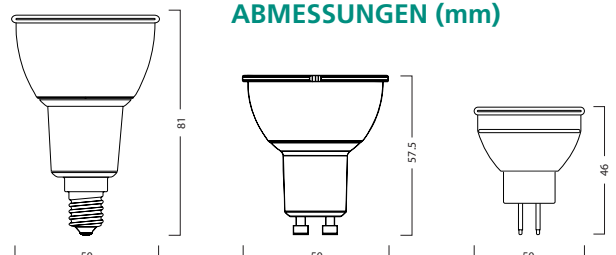

### ABMESSUNGEN (mm)

[www.havells-sylvania.com](http://www.havells-sylvania.com)

Germany Erlangen  
T. + 49 (0) 9131 793 0  
F. + 49 (0) 9131 793 345  
info.de@havells-sylvania.com

Switzerland Zurich  
T. + 41 (0) 44305 31 80  
F. + 41 (0) 44305 31 81  
info.ch@havells-sylvania.com