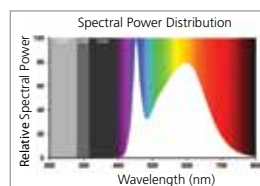

Kaltweiß - 840