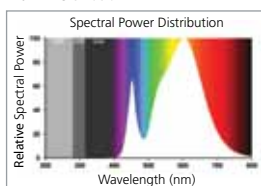

SPEKTRUM

Warmweiß- 830