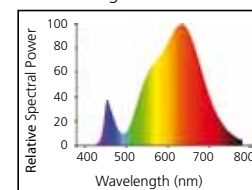

SPEKTRUM

LED Homelight - 827

www.havells-sylvania.com

Germany Erlangen
T. + 49 (0) 9131 793 0
F. + 49 (0) 9131 793 345
info.de@havells-sylvania.com

Switzerland Zurich
T. + 41 (0) 44305 31 80
F. + 41 (0) 44305 31 81
info.ch@havells-sylvania.com

Austria Vienna
T. + 43 (0)1617 4480
F. + 43 (0)1617 4481
info.at@havells-sylvania.com