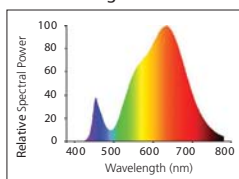

SPEKTRUM

LED - Homelight 827