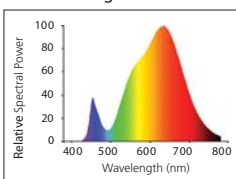

SPENUM

LED - Homelight 827

ABMESSUNGEN (mm)

	4W	4.5W	6.5W
E14			
L	80	89	89
D	45	45	45
E27			
L	79	87	87
D	45	45	45