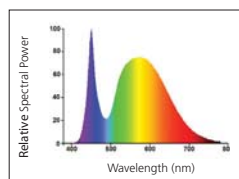

LED - Coolwhite 840

ABMESSUNGEN (mm)

	E14	3.7W	4W	4.5W	6.5W
L	104	104	112	112	
D	38	38	38	38	
E27					
		4W	6.5W		
L		103	113		
D		38	38