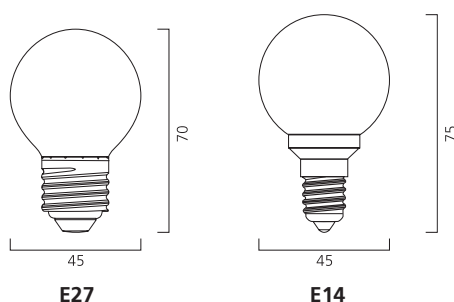

Abmessungen (mm)

www.havells-sylvania.com

Germany Erlangen
T. + 49 (0) 9131 793 0
F. + 49 (0) 9131 793 345
info.de@havells-sylvania.com

Switzerland Zurich
T. + 41 (0) 44305 31 80
F. + 41 (0) 44305 31 81
info.ch@havells-sylvania.com

Austria Vienna
T. + 43 (0)1617 4480
F. + 43 (0)1617 4481
info.at@havells-sylvania.com

SYLVANIA