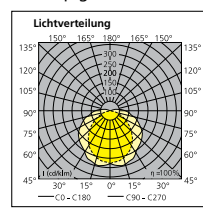

Irrtum und technische Änderungen vorbehalten

www.havells-sylvania.com

Deutschland Erlangen
T. + 49 (0) 9131 793 0
F. + 49 (0) 9131 793 345
info.de@havells-sylvania.com

Schweiz Zürich
T. + 41 (0) 44305 31 80
F. + 41 (0) 44305 31 81
info.ch@havells-sylvania.com

Österreich Wien
T. + 43 (0)1617 4480
F. + 43 (0)1617 4481
info.at@havells-sylvania.com