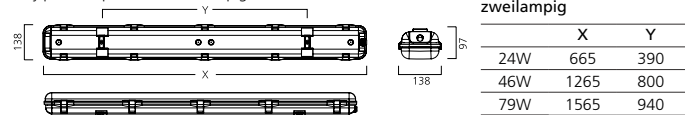

zweilampig	X	Y
24W	665	390
46W	1265	800
79W	1565	940