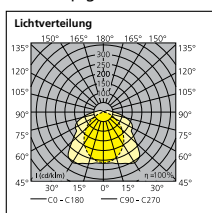

Lichttechnische Daten

zweilampig - 79W

einlampig - 40W