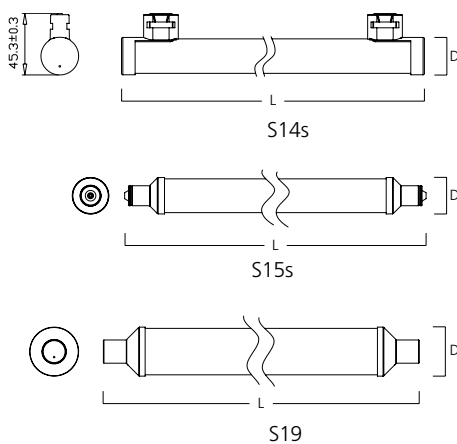

Art.-Nr.	Artikelbeschreibung	EAN-Code	Spannung (V)	Lampenoberfläche	Farbtemperatur (K)	Lichtfarbe	Leistung (W)	Socket	Lichtstrom (lm)	Lebensdauer (Std.)	Energieeffizienzklasse
0026837	ToLEDo Striplight S14s 300mm 3,5W 280lm 827 SL	5410288268378	220-240	Matt	2700	Homelight	3.5	S14s	280	25000	A+
0026838	ToLEDo Striplight S14s 500mm 4,5W 420lm 827 SL	5410288268385	220-240	Matt	2700	Homelight	4.5	S14s	420	25000	A+
0026840	ToLEDo Striplight S15s 221mm 3,5W 280lm 827 SL	5410288268408	220-240	Matt	2700	Homelight	3.5	S15s	280	25000	A+
0026842	ToLEDo Striplight S15s 284mm 3,5W 280lm 827 SL	5410288268422	220-240	Matt	2700	Homelight	3.5	S15s	280	25000	A+
0026843	ToLEDo Striplight S19 309mm 6W 530lm 827 SL	5410288268439	220-240	Matt	2700	Homelight	6.0	S19	530	25000	A+

Spektraldaten

Homelight - 827

Maße (mm)

Maße (mm)

Lampe	L	D
0026837	300	26
0026838	500	26
0026840	221	26
0026842	284	26
0026843	310	38

www.havells-sylvania.com

Germany Erlangen
T. + 49 (0) 9131 793 0
F. + 49 (0) 9131 793 345
info.de@havells-sylvania.com