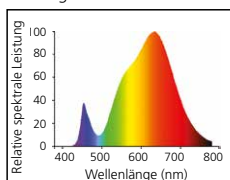

Spektraldaten

Homelight - 827