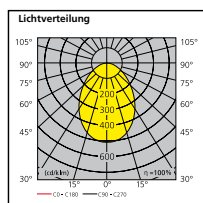

Nexo LED IP44 LED-Downlight

MERKMALE:

- LED-Downlight, 15W
- Ideal für Anwendungsbereiche wie Flure, Abstellräume und Orte, die viele Betriebsstunden und hohe Schaltzyklen erfordern
- Schutzart IP44 ermöglicht die Montage in Nassbereichen der Zone 1
- Nexo LED ist in 2 verschiedenen Gehäusevarianten erhältlich: Ø170 mm rund und 155mm x 155mm quadratisch
- Eingebauter Diffusor für einen verbesserten visuellen Komfort
- Nexo LED Quadratisch 4.000K liefert 1.036lm Leuchtenlichtstrom; das entspricht einer Systemeffizienz von 69lm/W
- Farbtemperatur 3.000K (warmweiß) oder 4.000K (neutralweiß)
- Geringe Einbautiefe (92mm)
- Schnelle und einfache Installation
- Lebensdauer: 35.000h L70
- Energieeffizienzklasse: A++, A+, A

Nexo LED quadratisch

Nexo LED rund

Artikelnummer	Beschreibung	Decken-ausschnitt (mm)	Außenmaß (mm)	Schutzart	Ausstrahlungs-winkel (°)	Lichtfarbe	Farb-temperatur (K)	Netz-Spannung (V)	Strom-stärke (mA)	System-Leistung (W)	Leuchten-lichtstrom (lm)	System-effizienz (lm/W)	Lebens-dauer L70 (h)
quadratisch - 155mm													
3033101	Nexo LED 155 quadrat. 15W 830	155 x 155	170 x 170	44	80	Warmweiß	3.000	220 - 240	700	15	986	66	35.000
3033102	Nexo LED 155 quadrat. 15W 840	155 x 155	170 x 170	44	80	Neutralweiß	4.000	220 - 240	700	15	1.036	69	35.000
rund - 170mm													
3033103	Nexo LED 170 rund 15W 830	Ø 170	Ø 185	44	80	Warmweiß	3.000	220 - 240	700	15	925	62	35.000
3033104	Nexo LED 170 rund 15W 840	Ø 170	Ø 185	44	80	Neutralweiß	4.000	220 - 240	700	15	991	66	35.000

Lichttechnische Daten

Nexo LED quadratisch - 3.000K

Nexo LED quadratisch - 4.000K

Nexo LED rund - 3.000K

Nexo LED rund - 4.000K

Abmessungen (mm)

Nexo LED quadratisch

Nexo LED rund