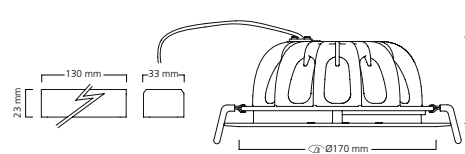

Nexo LED quadratisch

Nexo LED rund

Artikelnummer	Beschreibung	Decken-ausschnitt (mm)	Außenmaß (mm)	Schutzart	Ausstrahlungs-winkel (°)	Lichtfarbe	Farb-temperatur (K)	Netz-Spannung (V)	Strom-stärke (mA)	System-Leistung (W)	Leuchten-lichtstrom (lm)	System-effizienz (lm/W)	Lebens-dauer L70 (h)
quadratisch - 155mm													
3033101	Nexo LED 155 quadrat. 15W 830	155 x 155	170 x 170	44	80	Warmweiß	3.000	220 - 240	700	15	986	66	35.000
3033102	Nexo LED 155 quadrat. 15W 840	155 x 155	170 x 170	44	80	Neutralweiß	4.000	220 - 240	700	15	1.036	69	35.000
rund - 170mm													
3033103	Nexo LED 170 rund 15W 830	Ø 170	Ø 185	44	80	Warmweiß	3.000	220 - 240	700	15	925	62	35.000
3033104	Nexo LED 170 rund 15W 840	Ø 170	Ø 185	44	80	Neutralweiß	4.000	220 - 240	700	15	991	66	35.000

Lichttechnische Daten

Nexo LED quadratisch - 3.000K

Nexo LED quadratisch - 4.000K

Nexo LED rund - 3.000K

Nexo LED rund - 4.000K

Abmessungen (mm)

Nexo LED quadratisch

Nexo LED rund