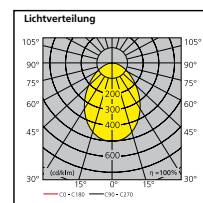

Nexo LED quadratisch

Nexo LED rund

Artikelnummer	Beschreibung	Decken-ausschnitt (mm)	Außenmaß (mm)	Schutzart	Ausstrahlungs-winkel (°)	Lichtfarbe	Farb-temperatur (K)	Netz-Spannung (V)	Strom-stärke (mA)	System-Leistung (W)	Leuchten-lichtstrom (lm)	System-effizienz (lm/W)	Lebens-dauer L70 (h)
quadratisch - 155mm													
3033101	Nexo LED 155 quadrat. 15W 830	155 x 155	170 x 170	44	80	Warmweiß	3.000	220 - 240	700	15	986	66	35.000
3033102	Nexo LED 155 quadrat. 15W 840	155 x 155	170 x 170	44	80	Neutralweiß	4.000	220 - 240	700	15	1.036	69	35.000
rund - 170mm													
3033103	Nexo LED 170 rund 15W 830	Ø 170	Ø 185	44	80	Warmweiß	3.000	220 - 240	700	15	925	62	35.000
3033104	Nexo LED 170 rund 15W 840	Ø 170	Ø 185	44	80	Neutralweiß	4.000	220 - 240	700	15	991	66	35.000

Lichttechnische Daten

Nexo LED quadratisch - 3.000K

Nexo LED quadratisch - 4.000K

Nexo LED rund - 3.000K

Nexo LED rund - 4.000K

Abmessungen (mm)

Nexo LED quadratisch

Nexo LED rund