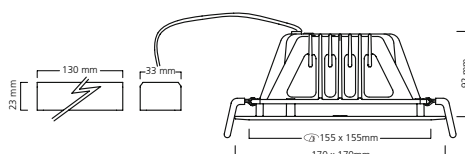

Nexo LED quadratisch

Nexo LED rund

Artikelnummer	Beschreibung	Decken-ausschnitt (mm)	Außenmaß (mm)	Schutzart	Ausstrahlungs-winkel (°)	Lichtfarbe	Farb-temperatur (K)	Netz-Spannung (V)	Strom-stärke (mA)	System-Leistung (W)	Leuchten-lichtstrom (lm)	System-effizienz (lm/W)	Lebens-dauer L70 (h)
quadratisch - 155mm													
3033101	Nexo LED 155 quadrat. 15W 830	155 x 155	170 x 170	44	80	Warmweiß	3.000	220 - 240	700	15	986	66	35.000
3033102	Nexo LED 155 quadrat. 15W 840	155 x 155	170 x 170	44	80	Neutralweiß	4.000	220 - 240	700	15	1.036	69	35.000
rund - 170mm													
3033103	Nexo LED 170 rund 15W 830	Ø 170	Ø 185	44	80	Warmweiß	3.000	220 - 240	700	15	925	62	35.000
3033104	Nexo LED 170 rund 15W 840	Ø 170	Ø 185	44	80	Neutralweiß	4.000	220 - 240	700	15	991	66	35.000

Lichttechnische Daten

Nexo LED quadratisch - 3.000K

Nexo LED quadratisch - 4.000K

Nexo LED rund - 3.000K

Nexo LED rund - 4.000K

Abmessungen (mm)

Nexo LED quadratisch

Nexo LED rund