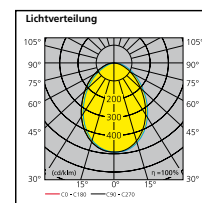

Nexo LED quadratisch

Nexo LED rund

Artikelnummer	Beschreibung	Decken-ausschnitt (mm)	Außenmaß (mm)	Schutzart	Ausstrahlungs-winkel (°)	Lichtfarbe	Farb-temperatur (K)	Netz-Spannung (V)	Strom-stärke (mA)	System-Leistung (W)	Leuchten-lichtstrom (lm)	System-effizienz (lm/W)	Lebens-dauer L70 (h)
quadratisch - 155mm													
3033101	Nexo LED 155 quadrat. 15W 830	155 x 155	170 x 170	44	80	Warmweiß	3.000	220 - 240	700	15	986	66	35.000
3033102	Nexo LED 155 quadrat. 15W 840	155 x 155	170 x 170	44	80	Neutralweiß	4.000	220 - 240	700	15	1.036	69	35.000
rund - 170mm													
3033103	Nexo LED 170 rund 15W 830	Ø 170	Ø 185	44	80	Warmweiß	3.000	220 - 240	700	15	925	62	35.000
3033104	Nexo LED 170 rund 15W 840	Ø 170	Ø 185	44	80	Neutralweiß	4.000	220 - 240	700	15	991	66	35.000

Lichttechnische Daten

Nexo LED quadratisch - 3.000K

Nexo LED quadratisch - 4.000K

Nexo LED rund - 3.000K

Nexo LED rund - 4.000K

Abmessungen (mm)

Nexo LED quadratisch

Nexo LED rund