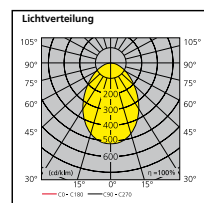

Nexo LED quadratisch

Nexo LED rund

Artikelnummer	Beschreibung	Decken-ausschnitt (mm)	Außenmaß (mm)	Schutzart	Ausstrahlungs-winkel (°)	Lichtfarbe	Farb-temperatur (K)	Netz-Spannung (V)	Strom-stärke (mA)	System-Leistung (W)	Leuchten-lichtstrom (lm)	System-effizienz (lm/W)	Lebens-dauer L70 (h)
quadratisch - 155mm													
3033101	Nexo LED 155 quadrat. 15W 830	155 x 155	170 x 170	44	80	Warmweiß	3.000	220 - 240	700	15	986	66	35.000
3033102	Nexo LED 155 quadrat. 15W 840	155 x 155	170 x 170	44	80	Neutralweiß	4.000	220 - 240	700	15	1.036	69	35.000
rund - 170mm													
3033103	Nexo LED 170 rund 15W 830	Ø 170	Ø 185	44	80	Warmweiß	3.000	220 - 240	700	15	925	62	35.000
3033104	Nexo LED 170 rund 15W 840	Ø 170	Ø 185	44	80	Neutralweiß	4.000	220 - 240	700	15	991	66	35.000

Lichttechnische Daten

Nexo LED quadratisch - 3.000K

Nexo LED quadratisch - 4.000K

Nexo LED rund - 3.000K

Nexo LED rund - 4.000K

Abmessungen (mm)

Nexo LED quadratisch

Nexo LED rund